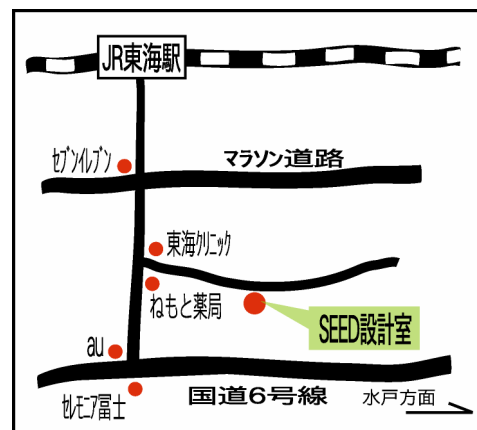

などなど

ファイナンシャルプランナーの渡辺孝光さんが分かりやすくご説明いたします。
参加ご希望の方は、お電話、FAX、Emailでのお申し込みをお願い致します。
なお、大変申し訳ありませんが会場の都合上、先着5組限定(10名様)とさせていただきます。(お申し込み多数の場合は、別日程も計画させていただきます。)

会場：SEED 設計室 事務所

日時：2009年9月27日(日)

午後1時30分～(2時間程度)

参加費用は無料です。

自宅2階での簡単な託児をさせていただきますので、

ご希望の方は申し込み時に子供さんの人数をお知らせ下さい。

お申し込み TEL&FAX 029-287-7209

Email rn07130208@ybb.ne.jp

ご記入後切り取らず、このままFAX送信して下さい。

『資金と家のおはなし会』『きぬか塗り体験』 参加します。

お名前 ()

ご参加人数 名様

託児希望の場合 → 名様

ご連絡先 TEL ()

現場見学会のご案内

現在、工事進行中の現場の完成見学会をおこないます。
場所が遠方ですので、ご来場がなかなか難しいかもしれませんが、
ご都合があえば、是非いらっしゃって下さい。

今回の建物は骨組みに『kibaco』
の特徴を持ちながら、内・外装ともに
デザインを変え、前回見て頂いた『kibaco 』
とは全く違うシンプルで都会的な
外観が特徴の建物になりました。
全体が階段状になり舞台を連想させる内部には
大きなインナーガレージや薪ストーブなどもあり
楽しい生活を感じて頂けると思います。